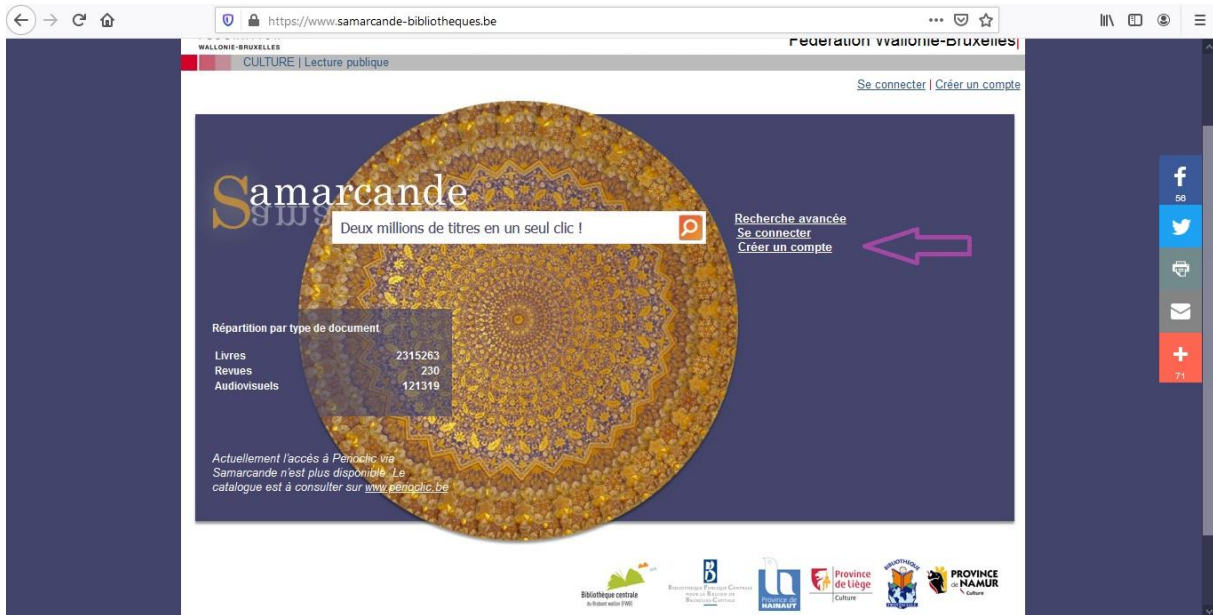

<http://www.samarcande-bibliotheques.be/>

Se créer un compte Samarcande

Si vous avez déjà fait précédemment des demandes de prêts interbibliothèques en vous adressant aux bibliothécaires, **il est possible que vous ayez déjà un compte** (créé par l'équipe). Cliquez sur "Se connecter", l'**identifiant** est votre numéro de carte de bibliothèque et le **mot de passe** est votre date de naissance à l'envers (par exemple, 19910618 si vous êtes né le 18 juin 1991) :

Connexion

[Créer un compte](#)

Identifiant :

Mot de passe :

[Identifiant ou mot de passe oublié ?](#)

Si vous êtes inscrit sur Lirtuel, sachez que votre compte est directement lié à Samarcande, vous pouvez utiliser les mêmes identifiant et mot de passe pour vous connecter.

Sinon, cliquez sur "Créer un compte" sur la page d'accueil :

Remplissez le formulaire et cliquez sur le bouton "Valider mon compte" en bas de page :

Créer un compte Samarcande Lirtuel

En savoir plus sur Lirtuel la plate-forme de prêt numérique de la Fédération Wallonie-Bruxelles